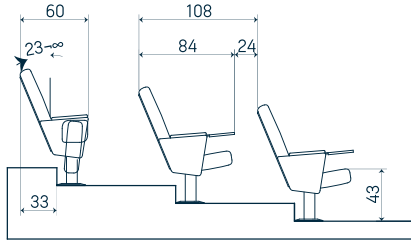

ARTICA 2

Artica 2 Yazı sehpalı/With writing desk

SEDIA

MODEL	A	B	C	Mtn.R
SEDIA I	30	52	44	1000
SEDIA II	32	56	48	1500

Sedia Yazı sehpalı /With writing desk

SEDIA 2

Standart Pozisyon

SEDIA II (Yazı sehpalı)