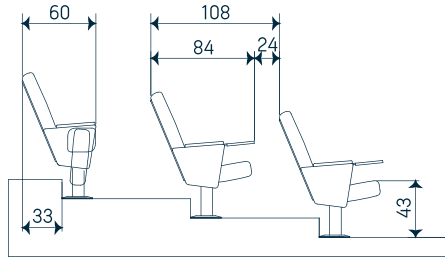

Artica 2 Yazı sehpalı/With writing desk