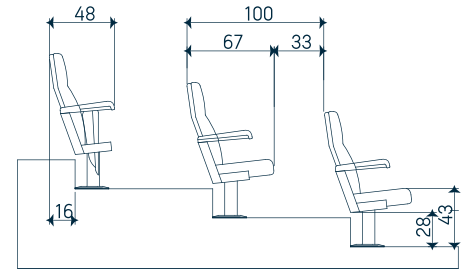

SEDIA 2

Standart Pozisyon

SEDIA II (Yazı sehpalı)

PEARL 2

Pearl II

Ölçü birimi: cm

Pearl II Yazı sehpalı / With writing desk