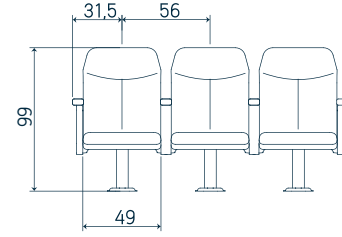

SEDIA 2

Standart Pozisyon

SEDIA II (Yazı sehpalı)

PEARL 2

Pearl II

Ölçü birimi: cm

Pearl II Yazı sehpalı / With writing desk