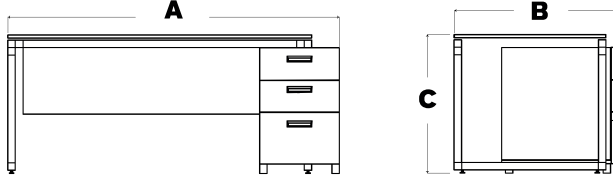

BPR 20285

ASTRO

MAS 07710

	A	B	C
CEO			
Etajerli Masa Desk with shelving	330 310 290 270	215 215 215 215	74 74 74 74
Tekil Masa Single Desk	300 280 260	100 100 100	74 74 74
Dolap Cabinet	300 260	50 50	74 74
Tv Ünitesi Tv unit	200	50	62
Toplantı Masası Meeting desk	450	150	74
Yuvarlak Toplantı Masası Oval meeting desk	-	130	74
Sepha Coffee table	75 110	75 75	40 40
GORDION			
Tekil Masa Single Desk	300 280 260 240	100 100 100 100	74 74 74 74
Etajerli Masa Desk with Shelving	300 280 260 240	202 202 202 202	74 74 74 74
Taşıyıcı Kesonlu Masa Desk with filing cabinet	340 320 300 280	100 100 100 100	74 74 74 74
Toplantı Masası Meeting Desks	300 240	140 110	74 74
Dolap Cabinet	240	46	74
Sepha Coffee table	70 70	105 70	41 41

	A	B	C
BOSS / BOSS MKYL			
Etajerli Masa Desk with shelving	240 220 200	185 185 185	74 74 74
Dolap Cabinet	200	50	74
Toplantı Masası Meeting desk	400	120	74
Sepha Coffee table	90 55	60 55	45 45

	A	B	C
COMPASSO			
Etajerli Masa Desk with shelving	260 240	212 212	75 75
Dolap Cabinet	242	42	84
Sepha Coffee table	60	60	42