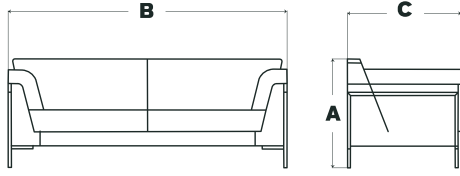

KANEPE ÖLÇÜLERİ SOFA DIMENSIONS

	A	B	C
PARANTEZ			
Tekli Kanepede, Kısa Arkalıklı Single Sofa with Short Backrest	83	130	78
Tekli Kanepede, Uzun Arkalıklı Single Sofa with High Backrest	143	137	85
İkili Kanepede, Kısa Arkalıklı Double Sofa with Short Backrest	83	212	78
İkili Kanepede, Uzun Arkalıklı Double Sofa with High Backrest	143	216	85
IMPALA			
Impala Üçlü / Triple	70	198	70
Impala Dörtlü / Quadruple	70	258	70
Impala Beşli / Quintuple	70	318	70
PANO			
Pano Tekli / Single	58	91	88
Pano İkili / Double	58	201	88
Pano Üçlü / Triple	58	231	88
CORE			
Core Tekli / Single	71	79	78
Core İkili / Double	71	173	78
HABIT			
Habit Tekli / Single	74	72	74
Habit İkili / Double	74	132	74
Habit Üçlü / Triple	74	192	74
BRANDON			
Brandon Tekli / Single	68	84	74
Brandon İkili / Double	68	142	74
Brandon Üçlü / Triple	68	202	74
PUNTO			
Punto Tekli / Single	74	78	75
Punto İkili / Double	74	133	75
Punto Üçlü / Triple	74	188	75
BALLOON			
Bazasız Flanş Ayaklı Flange plate without base	74	62	64
Bazasız Mil Ayaklı Pipe legged without base	74	62	64
Bazalı Flanş Ayaklı Flange legged without base	74	62	64
Bazalı Mil Ayaklı Shaft legged with base	74	62	64

	A	B	C
JOLLY			
Jolly Tekli / Single	65	83	63
Jolly İkili / Double	65	180	63
FES			
Fes	74	86	66
CHESTER			
Chester Tekli / Single	120	98	78
Chester İkili / Double	192	98	78
Chester Üçlü / Triple	255	98	78
BLOOM			
Bloom Tekli / Single	95	79	80
Bloom İkili / Double	152	79	80
Bloom Üçlü / Triple	212	79	80
VOLGA			
Volga Tekli / Single	75	80	73
Volga İkili / Double	159	80	73
CROWN			
Crown Tekli / Single	110	95	88
Crown İkili / Double	236	95	88
CALDO			
Caldo Tekli / Single	100	80	80
Caldo İkili / Double	180	80	80
Caldo Üçlü / Triple	215	80	80
MANGO			
Mango Tekli / Single	105	88	78
Mango İkili / Double	184	88	78
Mango Üçlü / Triple	245	88	78
NOVITA			
Novita Tekli / Single	85	80	75
Novita İkili / Double	160	80	75
Novita Üçlü / Triple	189	80	75
GENTILE			
Gentile Tekli / Single	90	83	82
Gentile İkili / Double	152	83	82
Gentile Üçlü / Triple	210	83	82
CUBE			
Cube Tekli / Single	78	66	70
Cube İkili / Double	138	66	70
Cube Üçlü / Triple	199	66	70
SNOW			
Snow Tekli	78	88	73
Snow İkili	78	147	73
HANDY			
Handy	61	63	82
PRIMER			
Primer	108	88-208	84
FOLD PLUS			
Fold Plus	90	88-192	87
COSY			
Cosy	78	75-183	79
Cosy Kapalı Kollu	78	75-183	79