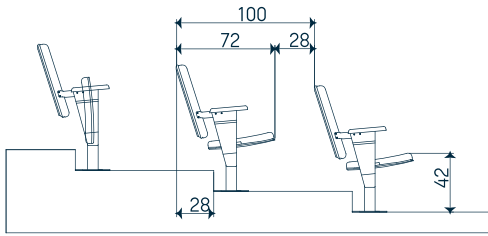

PEARL 2

Pearl II

Ölçü birimi: cm

Pearl II Yazı sehpalı / With writing desk

KONFERANS GRUBU ÖLÇÜLERİ CONFERENCE CHAIR DIMENSIONS

ASTRO

Astro Yazı sehpalı / With writing desk

3YIL
GARANTİ