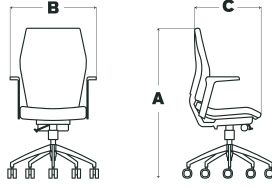

A B C

SATINE

Satine	132-120	66	95-60

M4

M4-9 Başlıklı / With Head Rest	142-129	73	68-64
M4-9	124-111	73	68-64
M4-7	117-104	73	68-64
M4-5	114-101	77	53

BANZAI

Banzai 4+1	142-115	79-70	89-45
Banzai 4+2	142-115	79-70	86-45

BANZAI II

Banzai II 4+1	142-115	79-70	89-45

SEDNA LUXE

Sedna Luxe 9 Başlıklı / With Head Rest	138-121	63	90-53
Sedna Luxe 9	111-104	63	80-53
Sedna Luxe 7	105-96	63	76-54
Sedna Luxe 3	97	58	59

THRONE

Theone 9	132-124	57	63
Throne 7	110-100	62,5	57
Throne 3	94	61	63

SHADOW

Shadow 9	122-113	73	90-66
Shadow 3	100	71	68

CHESTER

Chester Makam / Prestige	134-121	66	90-74
Chester Şef / Chief	116-103	66	86-75
Chester Misafir / Guest	94	66	79

POWER

Power 9	133-120	66	91-75
Power 7	114-101	66	85-72
Power 3	94	66	80

MISTRAL

Mistral 9	126-113	62	86-71
Mistral 7	107-94	62	81-71
Mistral 3	91	61	50

IDEA

Idea 9	139-126	66	82-63
Idea 7	122-108	66	77-59
Idea 3	93	63	72

LEGEND

Legend 9	126-118	61	92-64
Legend 7	101-94	60	76-62
Legend 3	99	60	60

EDEN

Eden 9	129-116	60	72-45
Eden 7	112-99	60	72-52
Eden 3	98	60	61

KOLTUK ÖLÇÜLERİ CHAIR DIMENSIONS

A B C

ORI

Ori 9 Başlıklı / With Head Rest	144-117	65	82-57
Ori 9	118-100	65	73-51
Ori 7	104-91	68	70-52
Ori 3	89	56	60

REFLEX

Reflex 9 Başlıklı / With Head Rest	140-121	68	84-53
Reflex 9	116-103	68	72-50
Reflex 7	107-94	66	65-46
Reflex 3	91	56	56

DAPHNE

Daphne 9 Başlıklı / With Head Rest	138-124	63	89-55
Daphne 9	114-105	63	77-52
Daphne 7	106-97	63	71-52
Daphne 3	94	56	58

FILE PLUS

File Plus 9	133-120	65	83-56
File Plus 7	111-98	65	77-57
File Plus 3	86	60	60

FILE

File 9	133-120	65	83-56
File 7	111-98	65	77-57
File 3	86	60	60

OMEGA

Omega 9	138-125	59	72-56
Omega 7	107-94	57	66-55
Omega 3	92	56	60

DOLPHIN

Dolphin 9	121-112	61	82-69
Dolphin 7	99-90	61	76-67
Dolphin 3	89	62	66

MISTY

Misty 9	114-105	60	64-53
Misty 7	103-95	60	63-51
Misty 3	88	59	63

MAESTRO

Maestro VBR	115-106	60	87-64
Maestro	115-106	60	87-64
Sonic	99-91	59	79-62
Pedant	87	60	65

COSMO

Kolçaklı Vezne Çemberli With armrest & footrest	114-95	55	59-51
Kolçaksız Vezne Çemberli Without armrest with footrest	114-95	43	58-51
Kolçaklı / With armrest	100-88	65	58-49
Kolçaksız / Without armrest	100-88	43	58-49