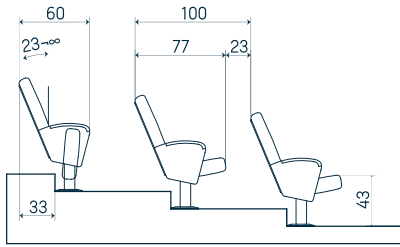

ARTICA 2

Artica 2 Yazı sehpalı/With writing desk

SEDIA

MODEL	A	B	C	Mtn.R
SEDIA I	30	52	44	1000
SEDIA II	32	56	48	1500

Sedia Yazı sehpalı /With writing desk

SEDIA 2

Standart Pozisyon

SEDIA II (Yazı sehpalı)