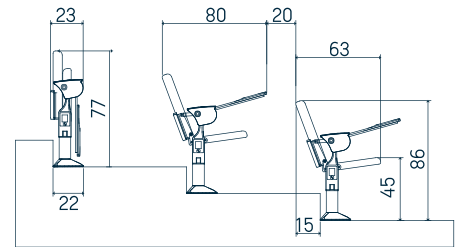

RUBY

Ruby Uzun arkalklı /With tall backrest

Ruby Yazı sehpalı /With writing desk

DIAMOND

Diamond Uzun arkalklı /With tall backrest

Diamond Yazı sehpalı /With writing desk

KONFERANS GRUBU ÖLÇÜLERİ CONFERENCE CHAIR DIMENSIONS