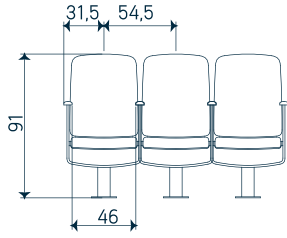

PEARL 2

Pearl II

Ölçü birimi: cm

Pearl II Yazı sehpalı / With writing desk

KONFERANS GRUBU ÖLÇÜLERİ CONFERENCE CHAIR DIMENSIONS

ASTRO

Astro Yazı sehpalı / With writing desk

3YIL
GARANTİ