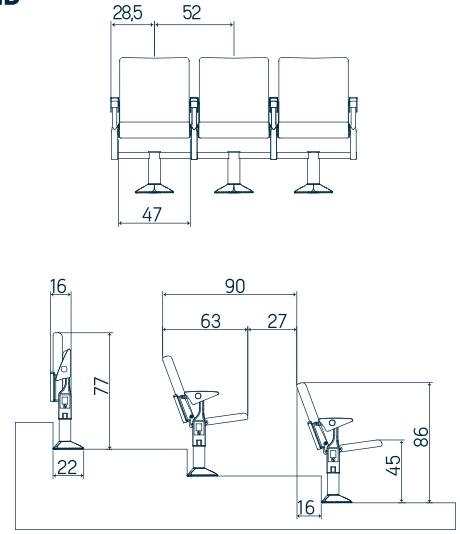

RUBY

Ruby Uzun arkalklı /With tall backrest

Ruby Yazı sehpalı /With writing desk

DIAMOND

Diamond Uzun arkalklı /With tall backrest

Diamond Yazı sehpalı /With writing desk

KONFERANS GRUBU ÖLÇÜLERİ CONFERENCE CHAIR DIMENSIONS