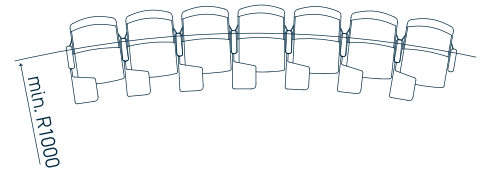

RUBY

Ruby Uzun arkalklı /With tall backrest

Ruby Yazı sehpalı /With writing desk

DIAMOND

Diamond Uzun arkalklı /With tall backrest

Diamond Yazı sehpalı /With writing desk

KONFERANS GRUBU ÖLÇÜLERİ CONFERENCE CHAIR DIMENSIONS