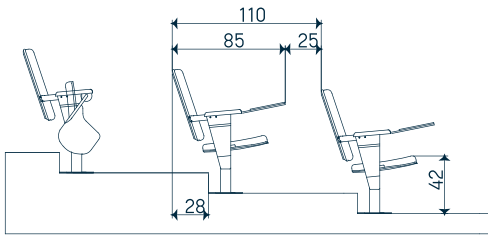

PEARL 2

Pearl II

Ölçü birimi: cm

Pearl II Yazı sehpalı / With writing desk

KONFERANS GRUBU ÖLÇÜLERİ CONFERENCE CHAIR DIMENSIONS

ASTRO

Astro Yazı sehpalı / With writing desk

3YIL
GARANTİ