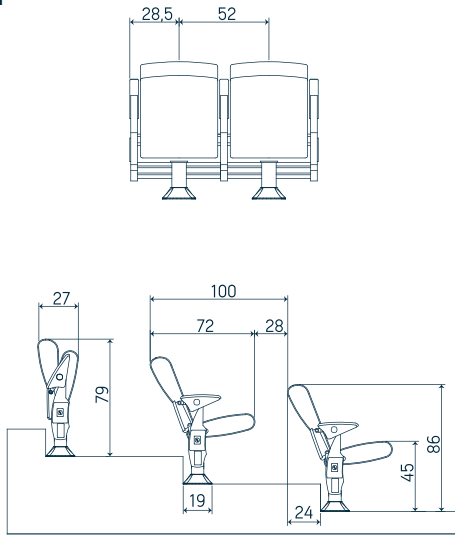

RUBY

Ruby Uzun arkalklı /With tall backrest

Ruby Yazı sehpalı /With writing desk

DIAMOND

Diamond Uzun arkalklı /With tall backrest

Diamond Yazı sehpalı /With writing desk