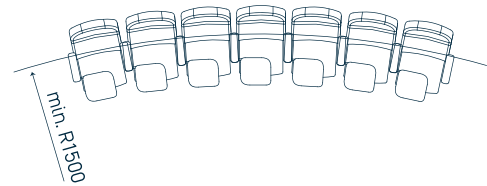

ARTICA 2

Artica 2 Yazı sehpalı/With writing desk

SEDIA

MODEL	A	B	C	Mtn.R
SEDIA I	30	52	44	1000
SEDIA II	32	56	48	1500

Sedia Yazı sehpalı /With writing desk

SEDIA 2

Standart Pozisyon

SEDIA II (Yazı sehpalı)