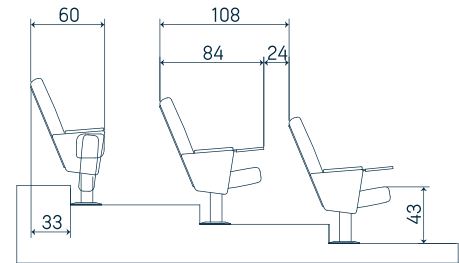

ARTICA 2

Artica 2 Yazı sehpalı/With writing desk

SEDIA

MODEL	A	B	C	Mtn.R
SEDIA I	30	52	44	1000
SEDIA II	32	56	48	1500

Sedia Yazı sehpalı /With writing desk

SEDIA 2

Standart Pozisyon

SEDIA II (Yazı sehpalı)