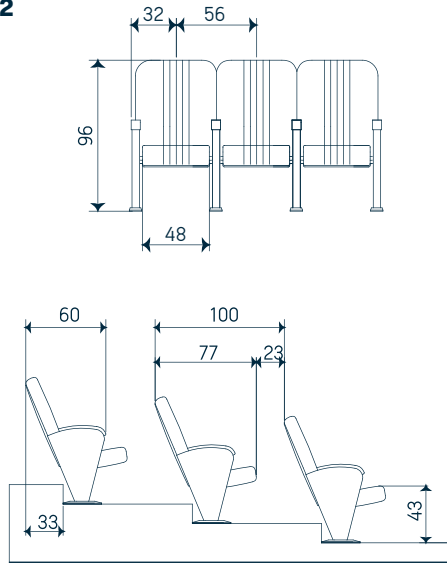

KONFERANS GRUBU ÖLÇÜLERİ CONFERENCE CHAIR DIMENSIONS

ARTICA 2