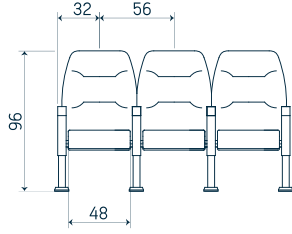

ARTICA 2

Artica 2 Yazı sehpalı/With writing desk

SEDIA

MODEL	A	B	C	Mtn.R
SEDIA I	30	52	44	1000
SEDIA II	32	56	48	1500

Sedia Yazı sehpalı /With writing desk

SEDIA 2

Standart Pozisyon

SEDIA II (Yazı sehpalı)