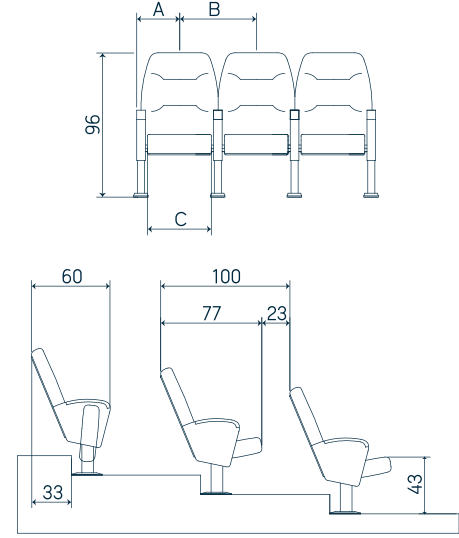

KONFERANS GRUBU ÖLÇÜLERİ CONFERENCE CHAIR DIMENSIONS

ARTICA 2

SEDIA

MODEL	A	B	C	Mtn.R
SEDIA I	30	52	44	1000
SEDIA II	32	56	48	1500