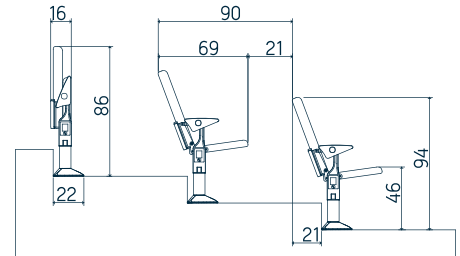

RUBY

Ruby Uzun arkalklı /With tall backrest

Ruby Yazı sehpalı /With writing desk

DIAMOND

Diamond Uzun arkalklı /With tall backrest

Diamond Yazı sehpalı /With writing desk

KONFERANS GRUBU ÖLÇÜLERİ CONFERENCE CHAIR DIMENSIONS