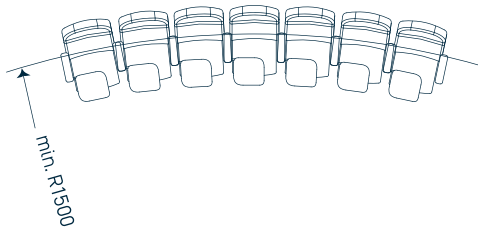

KONFERANS GRUBU ÖLÇÜLERİ CONFERENCE CHAIR DIMENSIONS

ARTICA 2

Artica 2 Yazı sehpalı/With writing desk

SEDIA

MODEL	A	B	C	Mtn.R
SEDIA I	30	52	44	1000
SEDIA II	32	56	48	1500