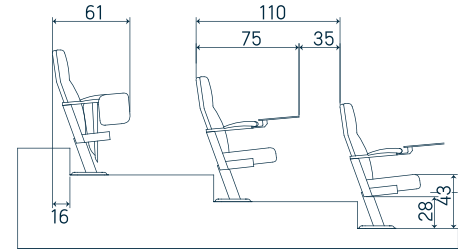

PEARL 2

Pearl II

Ölçü birimi: cm

Pearl II Yazı sehpalı / With writing desk

KONFERANS GRUBU ÖLÇÜLERİ CONFERENCE CHAIR DIMENSIONS

ASTRO

Astro Yazı sehpalı / With writing desk

3YIL
GARANTİ