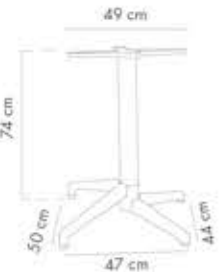

Moon Ayak (49cm)

PP PP Ayak ile Alüminyum Boru

CATAS
TESTED

ÜRÜNÜ
İNCELE