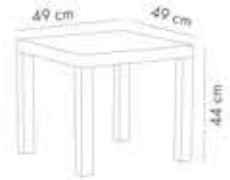

Erba Sehpa 49x49 cm

PP Gövde

Süt Beyaz
101030217