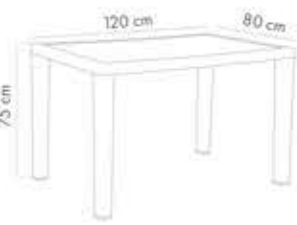

Opsiyonel Renkler

Antares Masa 80x120cm

PP Masa Tablası ile Temperli Cam & PP Ayak

Dış Cam Tabla

Süt Beyaz
101030525Krem
101030526Kum Beji
101030528Venge
101030529Antrasit
101040440Siyah
101030530Ahşap
101030527