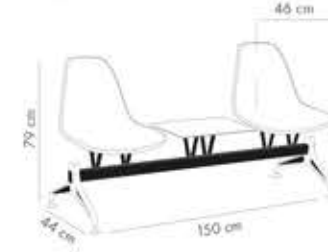

Siyah
101010808