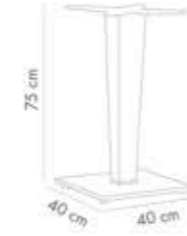

Antares Single Masa Ayağı

PP Tube & Paslanmaz Çelik Merkez Ayak

Süt Beyaz
202010032