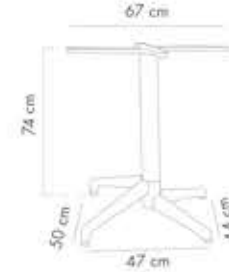

Moon Ayak (67cm)

PP PP Ayak ile Alüminyum Boru

CATAS
TESTED

ÜRÜNÜ
İNCELE

Sabit

Süt Beyaz
202010070

Krem
202010071

Kum Beji
202010073

Siyah
202010072