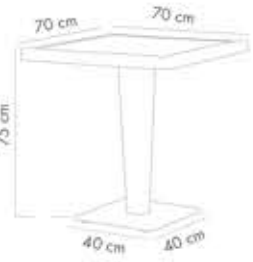

Antares Masa 70x70cm

PP Masa Tablası ile Temperli Cam & Paslanmaz Çelik Merkez Ayak