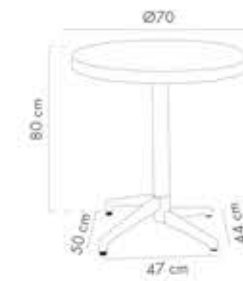

Moon-S Masa 70Ø

PP Masa Tablası & PP Ayak ile Alüminyum Boru

CATAS
TESTED

ÜRÜNÜ
İNCELE

Sabit

Süt Beyaz
101030307

Krem
101030309

Kum Beji
101030317

Siyah
101030314