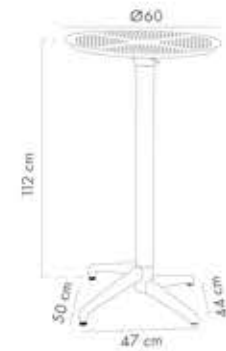

Moon Bar Masa 60Ø

PP Masa Tablası & PP Ayak ile Alüminyum Boru

CATAS
TESTED

ÜRÜNÜ
İNCELE

Sabit

Süt Beyaz
101020948

Krem
101020949

Kum Beji
101020951

Siyah
101020952