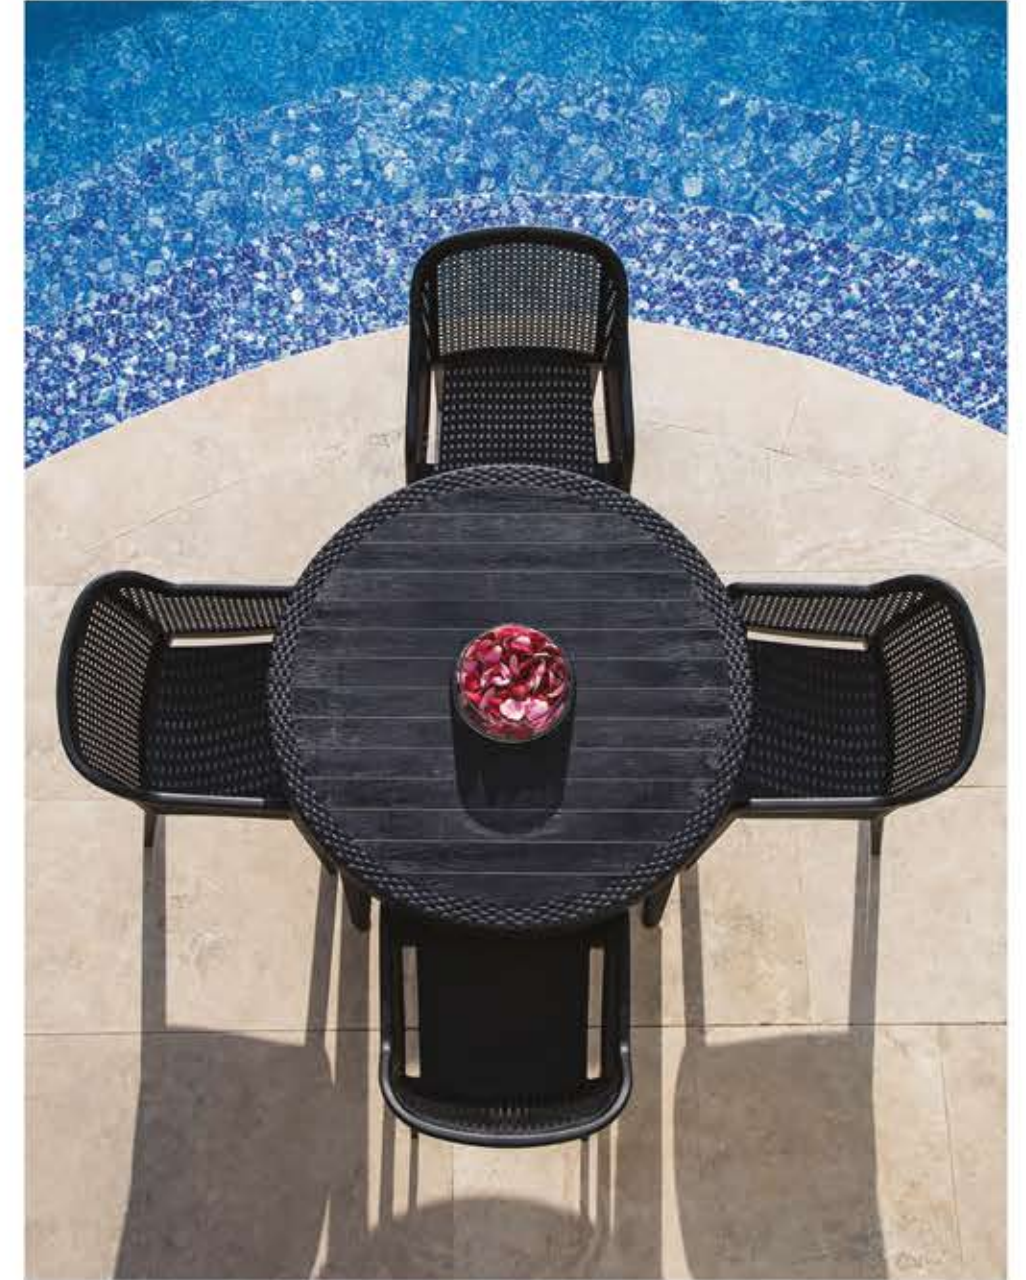

OSAKA MASA Ø 110

Octa Koltuk - Siyah
Osaka Masa Ø110 ile Plastik Tabla - Siyah

Octa Koltuk

Osaka Masa 110

»» TEKNİK DETAYLAR

»» TEKNİK DETAYLAR