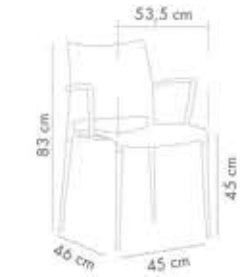

Neptun Koltuk

PP Oturma - Sirt ile Alüminyum Injection Çerçeve

CATAS
TESTED

ÜRÜNÜ
İNCELE