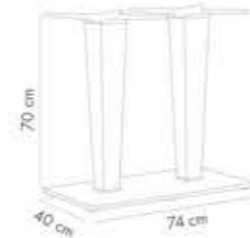

Süt Beyaz
202010044

Krem
202010046

Kum Beji
202010048

Ahşap
202010045

Venge
202010038

Siyah
202010047

Opsiyonel Renkler