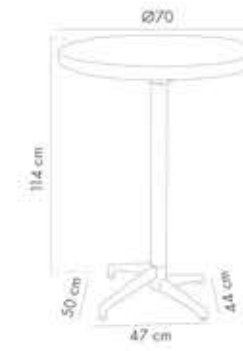

Moon-S Bar Masa 70Ø

PP Masa Tablası & PP Ayak ile Alüminyum Boru

CATAS
TESTED

ÜRÜNÜ
İNCELE

Sabit

Süt Beyaz
101030331

Krem
101030333

Kum Beji
101030342

Siyah
101030339