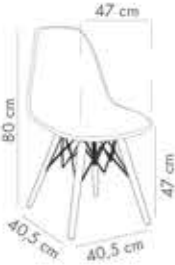

Eos-V Pad Sandalye

Döşemeli Kabuk & Ahşap Ayak