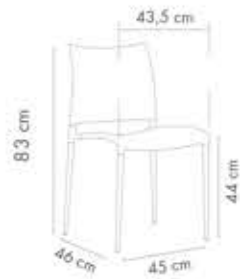

Opsiyonel Renkler

Neptun Sandalye

PP Oturma - Sirt ile Alüminyum Injection Çerçeve

CATAS
TESTEDÜRÜNÜ
İNCELEKrem
101020059Saks Mavi
101020060Sarı
101020061Portakal
101020064Kırmızı
101020065Siyah
101020063