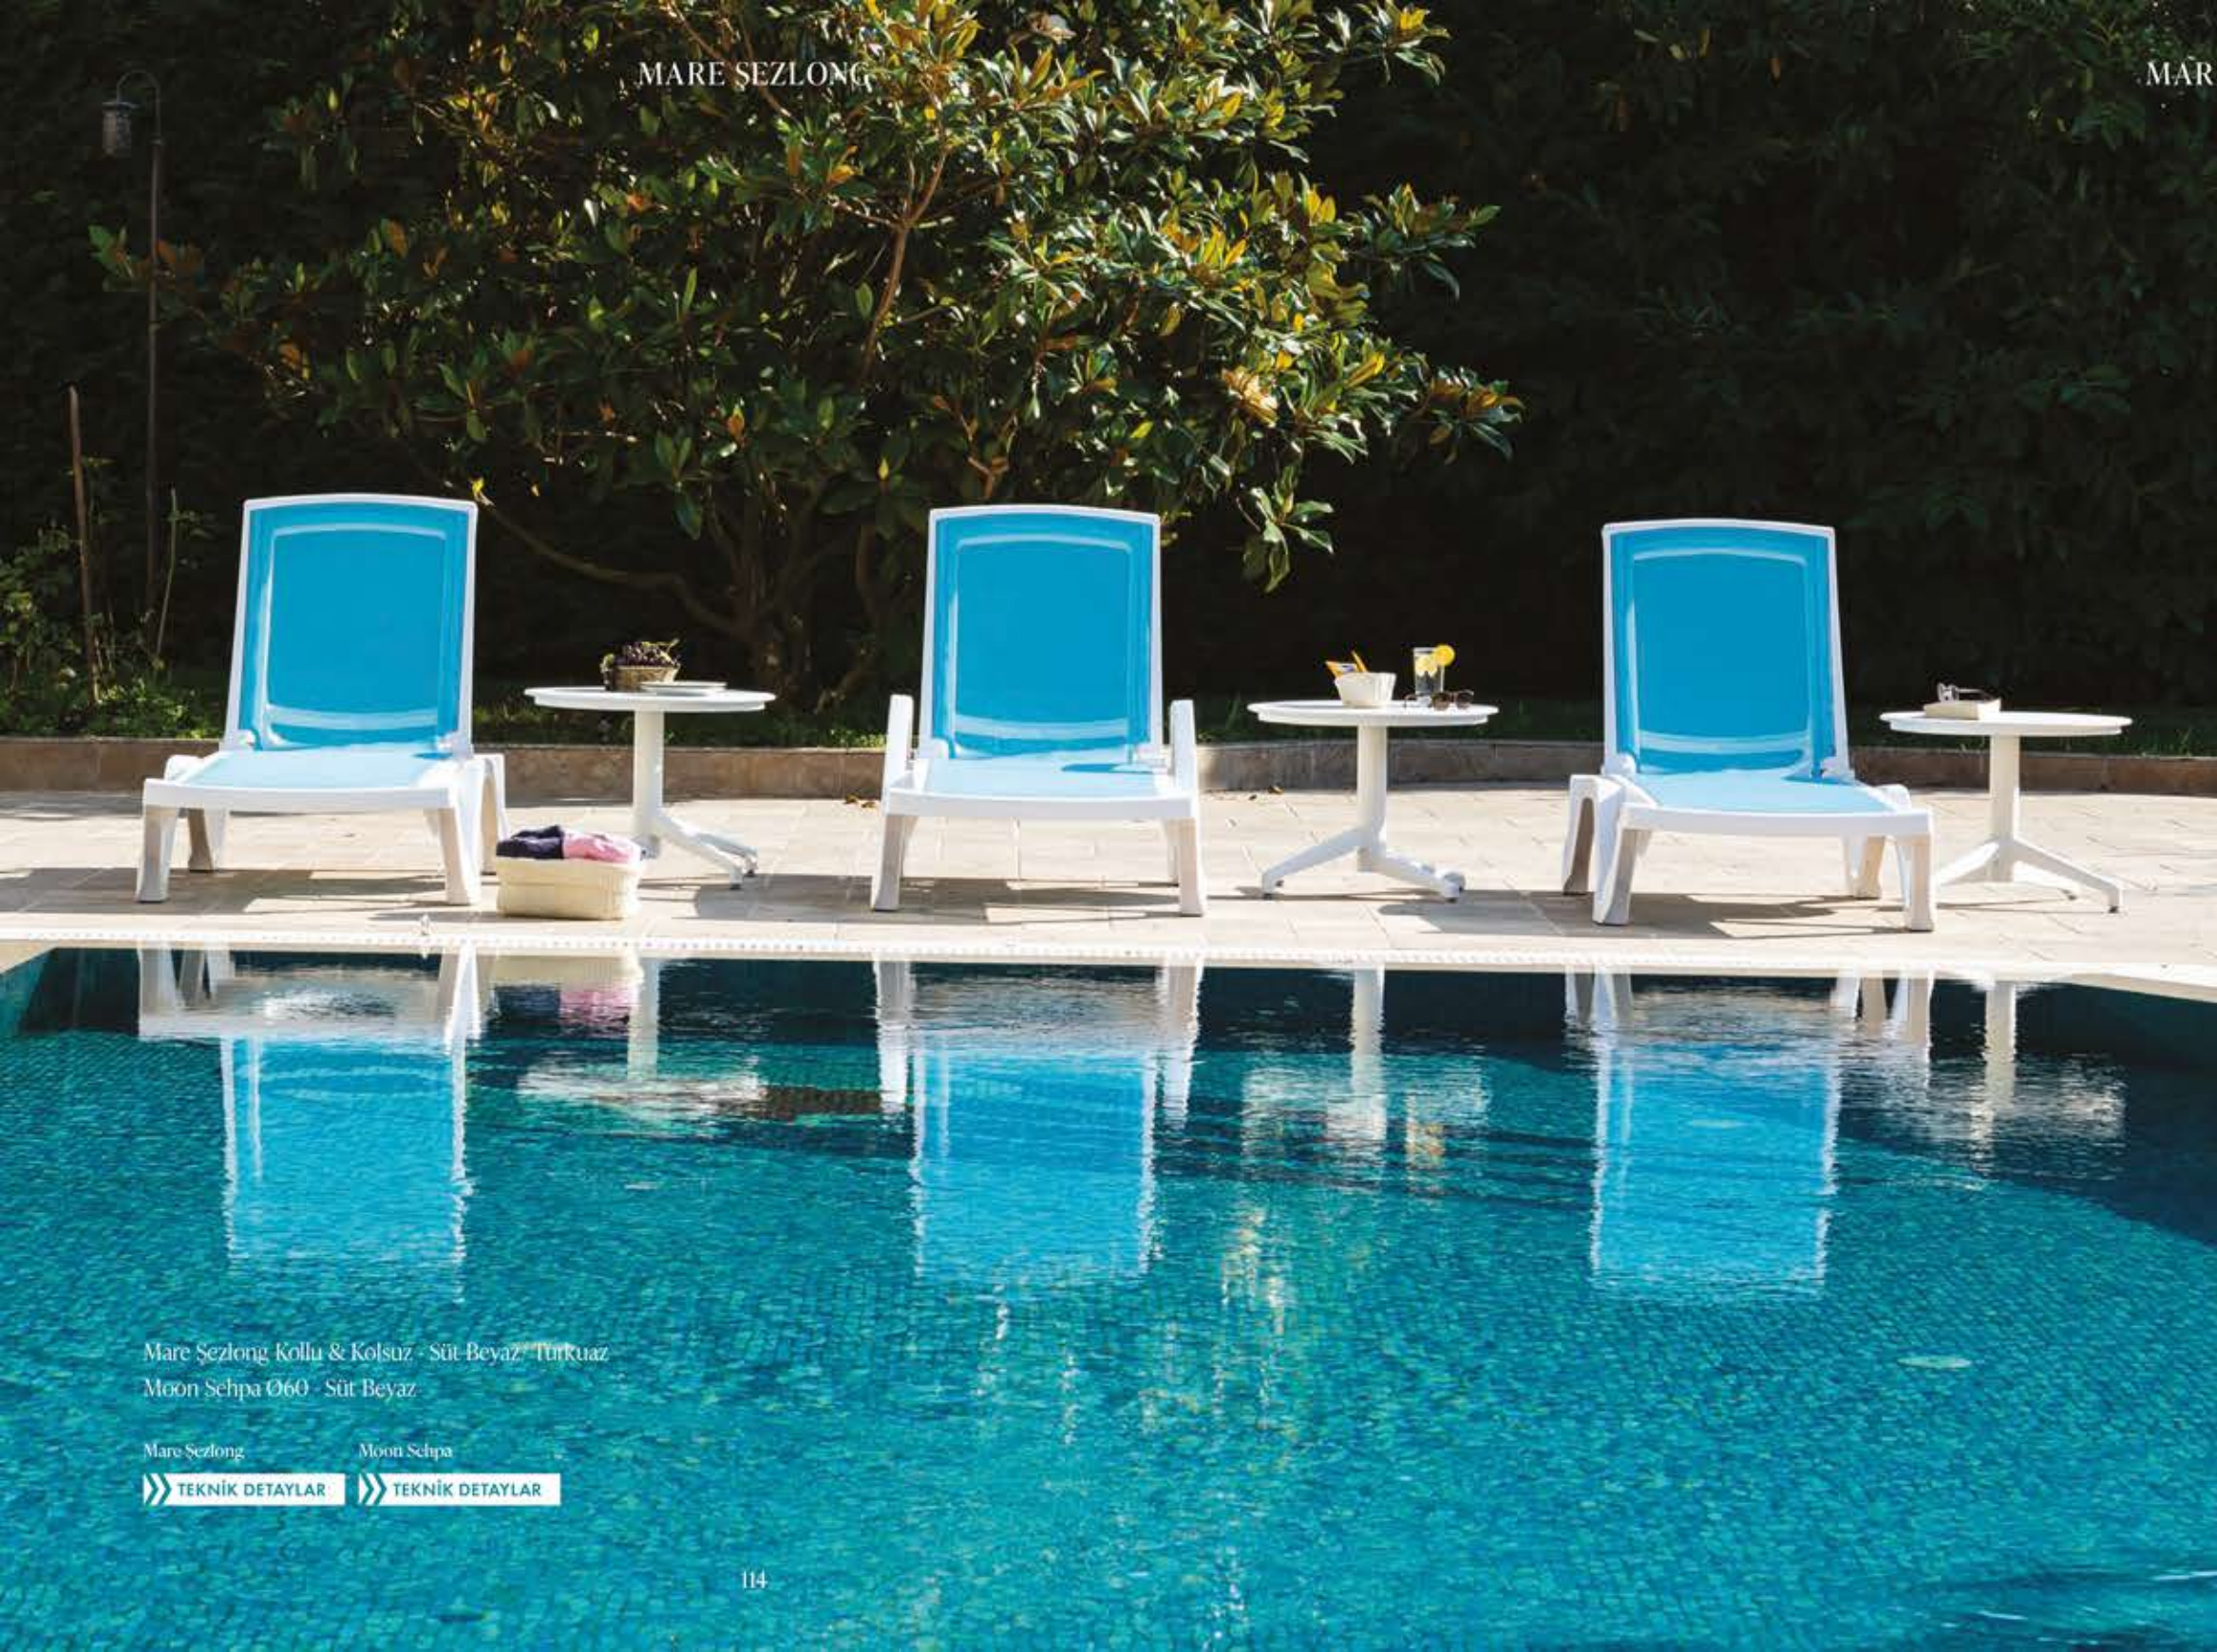

LOUISE SANDALYE

Louise Sandalye - Çimento Grişi / Krem

Louise Sandalye

»» TEKNİK DETAYLAR

LOUISE-XL KOLTUK

Louise Sandalye

»» TEKNİK DETAYLAR

Mare Şezlong Kollu & Kolsuz - Süt Beyaz / Turkuaz
Moon Sehpa Ø60 - Süt Beyaz