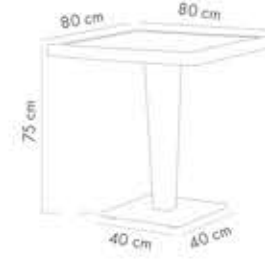

Antares Masa 80x80cm

PP Masa Tablası ile Temperli Cam & Paslanmaz Çelik Merkez Ayak