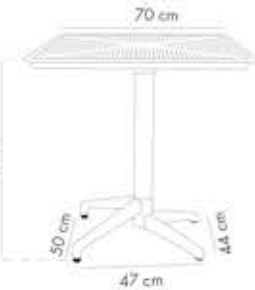

Moon Masa 70x70 cm

PP Masa Tablası & PP Ayak ile Alüminyum Boru

CATAS
TESTED

ÜRÜNÜ
İNCELE

Sabit

Süt Beyaz
101030381

Krem
101030383

Kum Beji
101030382

Siyah
101030385