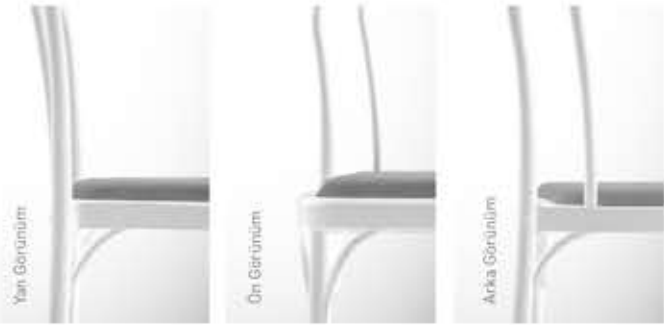

Gia Minder

- Plastik kabuk
- Tela
- 3 cm 28-HD gri sünger
- Tabana cırcıt ile sabillenir
- Kumaş Seçenekleri: Su geçirmez, suni deri kadife ve akrón
- Sozo, Sozo C, Capri, Gozo için uygun.

Mia Minder

- Kontrplak kabuk
- Tela
- 3 cm 28-HD gri sünger
- Tabana cırcıt ile sabillenir
- Kumaş Seçenekleri: Su geçirmez, suni deri kadife ve akrón
- Sozo Bar, Capri Bar, Gozo Bar için uygun.