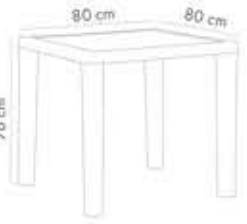

Antares Masa 80x80cm

PP Masa Tablası ile Temperli Cam & PP Ayak