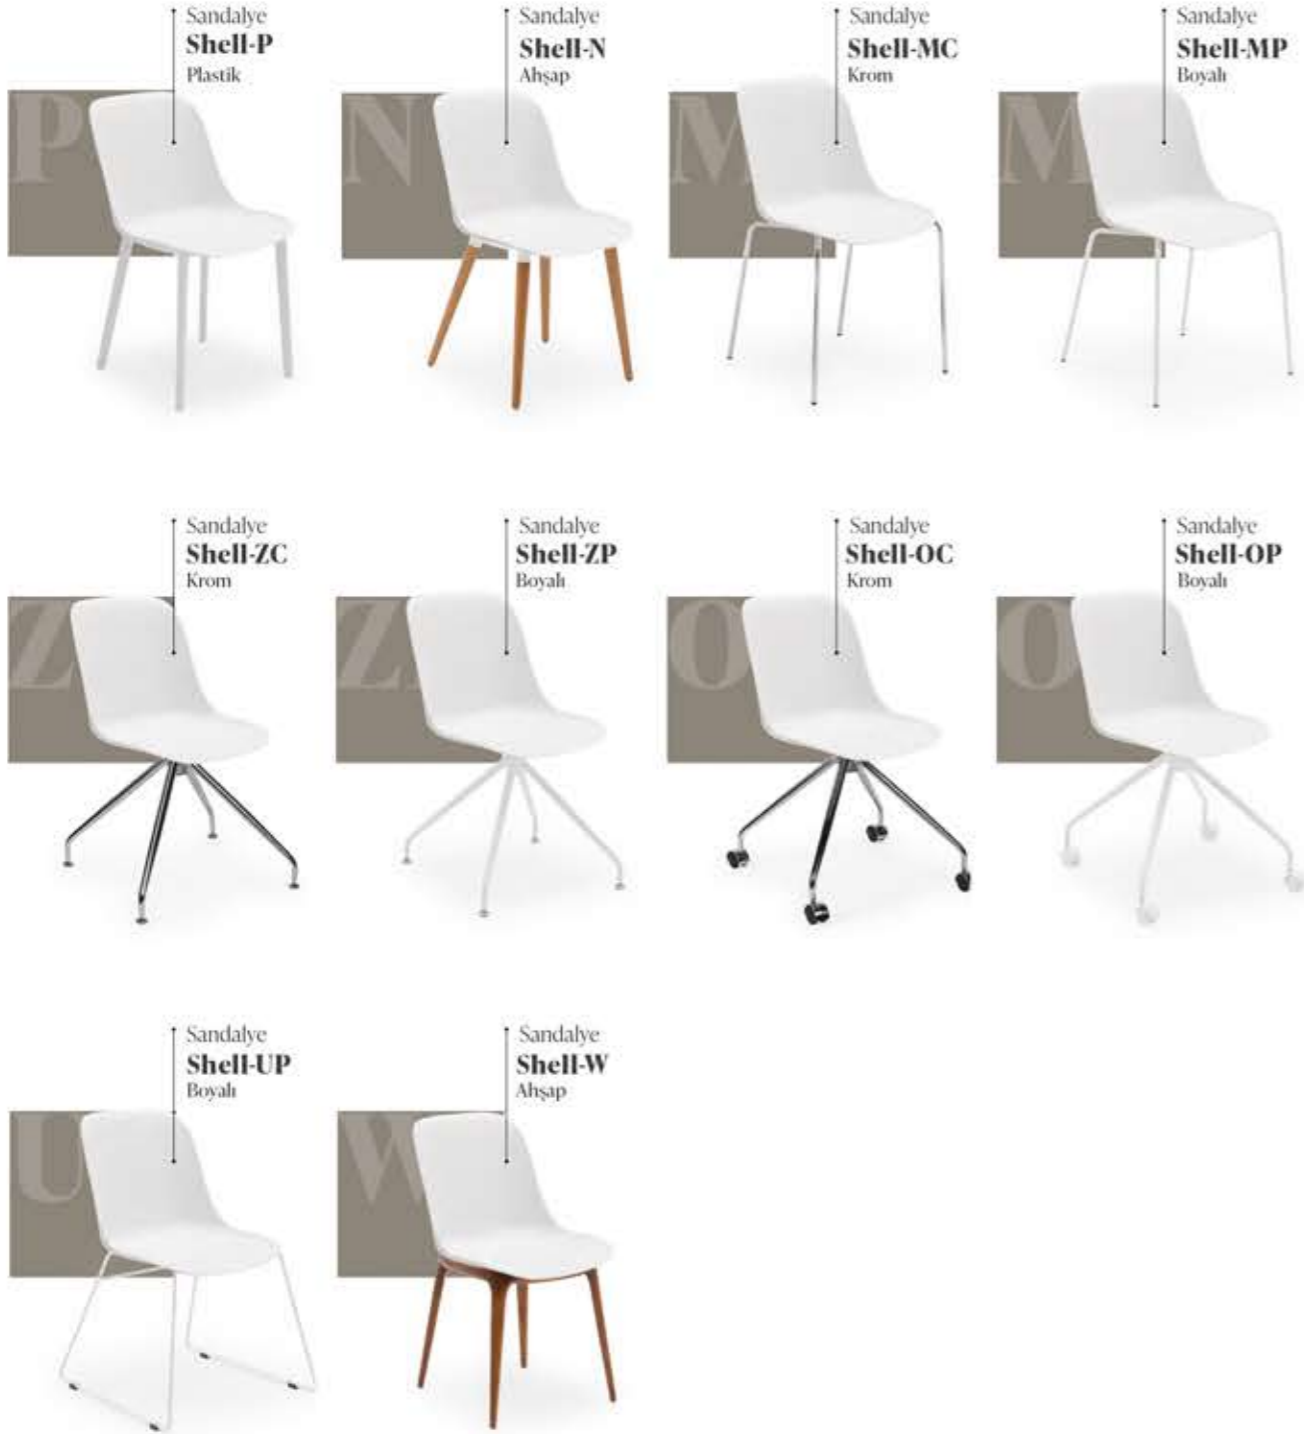

YENİ® Shell-MP Sandalye Siyah/Siyah

YENİ

Shell-MP Sandalye

TEKNİK DETAYLAR