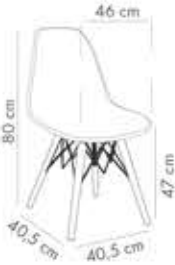

Eos-V Sandalye

PP Kabuk & Ahşap Ayak