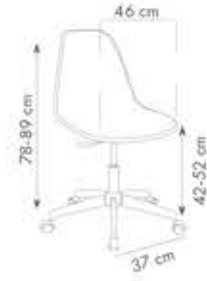

Eos Office Sandalye

PP Kabuk & Metal Krom Kaplama Ayak ile Döner Tekerlekler ve Amortisör

ÜRÜNÜ
İNCELE