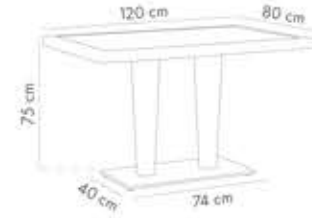

Antares Masa 80x120cm

PP Masa Tablası ile Temperli Cam & Paslanmaz Çelik Merkez Ayak

Dış Cam Tabla