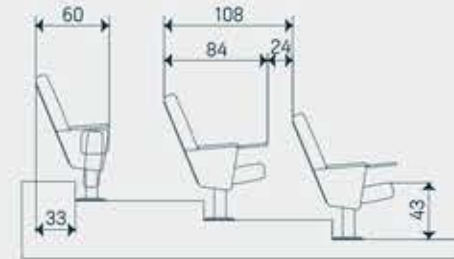

Sedia

Artica

Ruby

Diamond

MODEL	A	B	C	Min.R
SEDIA I	30	52	44	1000
SEDIA II	32	56	48	1500

Artica 2 Yazı sehpalı /With writing desk

Ruby Uzun arkalklı /With tall backrest

Diamond Uzun arkalklı /With tall backrest