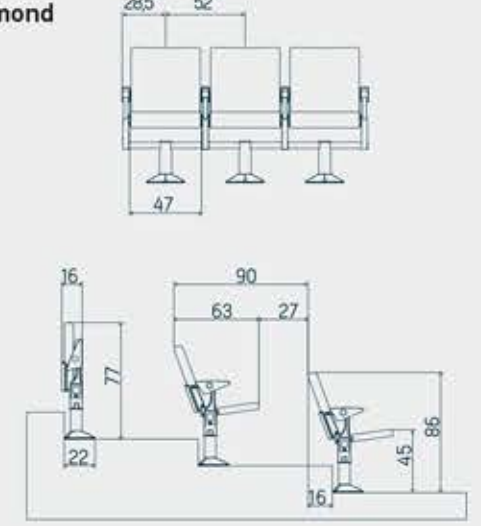

Sedia

Artica

Ruby

Diamond

MODEL	A	B	C	Min.R
SEDIA I	30	52	44	1000
SEDIA II	32	56	48	1500

Artica 2 Yazı sehpalı /With writing desk

Ruby Uzun arkalklı /With tall backrest

Diamond Uzun arkalklı /With tall backrest