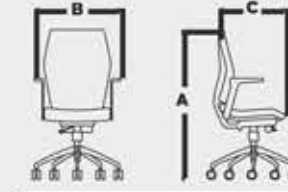

KÜTÜPHANE SİSTEMLERİ LIBRARY SYSTEMS	A	B	C
Metal Kütüphane Tekli - Tek Taraflı Single Metal Library - Single Side	95	34	200
Metal Kütüphane Tekli - Çift Taraflı Single Metal Library - Double Side	95	64	200
Metal Kütüphane İkili - Tek Taraflı Double Metal Library - Single Side	186	34	200
Metal Kütüphane İkili - Çift Taraflı Double Metal Library - Double Side	186	64	200
Metal Kütüphane Üçlü - Tek Taraflı Triple Metal Library - Single Side	277	64	200
Metal Kütüphane Üçlü - Çift Taraflı Triple Metal Library - Double Side	277	64	200
Kitaplıklar Library	80 40 80 40 40	35 35 35 35 35	190 190 155 155 118
Giyinme Dolabı Wardrobe	80 40	53 53	190 190
Hareketli Keson Portable filing cabinet	42	50	60
Puf Keson Pouf filing cabinet	50	45	45

SEHPA COFFEE TABLE	A	B	C
Dikdörtgen Sehpa Rectangular coffee table	90	55	43
Kare Sehpa Square coffee table	55	55	43
Yuvarlak Sehpa Oval coffee table	-	55	43

SATINE	A	B	C
Satine	132-120	66	95-60
THRONE	A	B	C
Throne 9	132-124	57	63
Throne 7	110-100	62,5	57
Throne 3	94	61	63
SHADOW	A	B	C
Shadow 9	122-113	73	90-66
Shadow 3	100	71	68
BANZAI	A	B	C
Banzai 4+1	142-115	79-70	89-45
Banzai 4+2	142-115	79-70	86-45
SEDNA LUXE	A	B	C
Sedna Luxe 9 Başlıklı / With Head Rest	138-121	63	90-53
Sedna Luxe 9	111-104	63	80-53
Sedna Luxe 7	105-96	63	76-54
Sedna Luxe 3	97	58	59
IDEA	A	B	C
Idea 9	139-126	66	82-63
Idea 7	122-108	66	77-59
Idea 3	93	63	72
LEGEND	A	B	C
Legend 9	126-118	61	92-64
Legend 7	101-94	60	76-62
Legend 3	99	60	60
ARC CHAIR	A	B	C
ARC CHAIR UPHOLSTERED HIGH-BACK REST	120-110	79-70	89-45
ARC CHAIR MESH LOW-BACK REST	107-97	79-70	89-45
ARC CHAIR UPHOLSTERED LOW-BACK RES	107-97	79-70	89-45
CHESTER	A	B	C
Chester Makam / Prestige	134-121	66	90-74
Chester Şet / Chiet	116-103	66	86-75
Chester Misafir / Guest	94	66	79
POWER	A	B	C
Power 9	133-120	66	91-75
Power 7	114-101	66	85-72
Power 3	94	66	80
EDEN	A	B	C
Eden 9	129-116	60	72-45
Eden 7	112-99	60	72-52
Eden 3	98	60	61
REFLEX	A	B	C
Reflex 9 Başlıklı / With Head Rest	140-121	68	84-53
Reflex 9	116-103	68	72-50
Reflex 7	107-94	66	65-46
Reflex 3	91	56	56
OMEGA	A	B	C
Omega 9	138-125	59	72-56
Omega 7	107-94	57	66-55
Omega 3	92	56	60