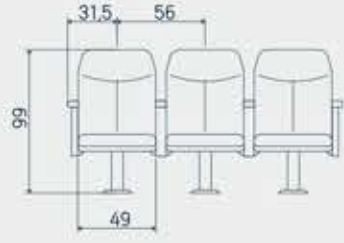

Sedia Yazı sehpalı /With writing desk

Ruby Yazı sehpalı /With writing desk

Diamond Yazı sehpalı /With writing desk

Pearl

Pearl II

Ölçü birimi: cm

Pearl II Yazı sehpalı / With writing desk