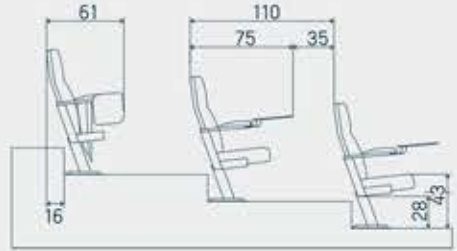

Sedia Yazı sehpalı /With writing desk

Ruby Yazı sehpalı /With writing desk

Diamond Yazı sehpalı /With writing desk

Pearl

Pearl II

Ölçü birimi: cm

Pearl II Yazı sehpalı / With writing desk