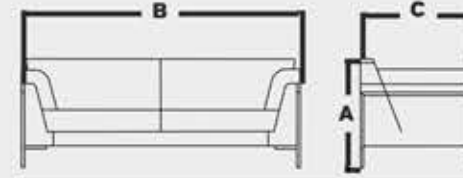

RABBIT AHŞAP / TIMBER	A	B	C
Rabbit Mod 1	88	50	56
Rabbit Mod 2	78	50	53
Rabbit Mod 4	78	50	53
Rabbit Mod 5	78	50	53
Rabbit Mod 6	78	50	56
Rabbit Mod 6 Kolçaklı / With armrest	78	54	53
FORUM	A	B	C
Forum	80	65	78
WORKER	A	B	C
Worker	126-106	47	62-43
DESIRE	A	B	C
Yıldız Ayaklı Kolçaksız Wheeled star shaped base without armrest	95-81	51	51
Yıldız Ayaklı Kolçaklı Wheeled star shaped base with armrest	95-85	60	51
4 Tekerlekli Kolçaksız with 4 wheels without armrest	78	56	51
4 Tekerlekli Kolçaklı With 4 wheels & armrest	78	63	51
2 Tekerlekli Kolçaksız With 2 wheels without armrest	78	56	51
2 Tekerlekli Kolçaklı With 2 wheels & armrest	78	67	51
Sabit Ayaklı Kolçaksız Stationary metal base without armrest	77	56	53
Sabit Ayaklı Stationary metal base	77	67	53
Sabit Ayaklı Kolçaklı Yazı Sehpası Stationary metal base with armrest & writing desk	77	61	66
Sabit Ayaklı Yazı Sehpası Stationary metal base with writing desk	77	63	66
SESTA	A	B	C
Sesta Tabure / Stool	76-56	56	-
Sesta Tabure Çemberli Stool with footrest	76-56	56	-
MONO	A	B	C
Tabure / Stool	69-52	56	-
Tabure Çemberli / Stool with footrest	69-52	56	-
T-24 BAR TABURESİ	A	B	C
Bar Taburesi / Bar Stool	83	52	54

PARANTEZ	A	B	C
Tekli Kanepede, Kısa Arkalıklı Single Sofa with Short Backrest	83	130	78
Tekli Kanepede, Uzun Arkalıklı Single Sofa with High Backrest	143	137	85
İkili Kanepede, Kısa Arkalıklı Double Sofa with Short Backrest	83	212	78
İkili Kanepede, Uzun Arkalıklı Double Sofa with High Backrest	143	216	85
IMPALA	A	B	C
Impala Üçlü / Triple	70	198	70
Impala Dörtlülü / Quadruple	70	258	70
Impala Beşli / Quintuple	70	318	70
PANO	A	B	C
Pano Tekli / Single	58	91	88
Pano İkili / Double	58	201	88
Pano Üçlü / Triple	58	231	88
HABIT	A	B	C
Habit Tekli / Single	74	72	74
Habit İkili / Double	74	132	74
Habit Üçlü / Triple	74	192	74
BRANDON	A	B	C
Brandon Tekli / Single	68	84	74
Brandon İkili / Double	68	142	74
Brandon Üçlü / Triple	68	202	74
PUNTO	A	B	C
Punto Tekli / Single	74	78	75
Punto İkili / Double	74	133	75
Punto Üçlü / Triple	74	188	75
BALLOON	A	B	C
Bazasız Flanş Ayaklı Flange plate without base	74	62	64
Bazasız Mil Ayaklı Pipe legged without base	74	62	64
Bazalı Flanş Ayaklı Flange legged with base	74	62	64
Bazalı Mil Ayaklı Shaft legged with base	74	62	64
CHESTER	A	B	C
Chester Tekli / Single	120	98	78
Chester İkili / Double	192	98	78
Chester Üçlü / Triple	255	98	78
BLOOM	A	B	C
Bloom Tekli / Single	95	79	80
Bloom İkili / Double	152	79	80
Bloom Üçlü / Triple	212	79	80

VOLGA	A	B	C
Volga Tekli / Single	75	80	73
Volga İkili / Double	159	80	73
CROWN	A	B	C
Crown Tekli / Single	110	95	88
Crown İkili / Double	236	95	88
CALDO	A	B	C
Caldo Tekli / Single	100	80	80
Caldo İkili / Double	180	80	80
Caldo Üçlü / Triple	215	80	80
NOVITA	A	B	C
Novita Tekli / Single	85	80	75
Novita İkili / Double	160	80	75
Novita Üçlü / Triple	189	80	75
MANGO	A	B	C
Mango Tekli / Single	105	88	78
Mango İkili / Double	184	88	78
Mango Üçlü / Triple	245	88	78
CUBE	A	B	C
Cube Tekli / Single	78	66	70
Cube İkili / Double	138	66	70
Cube Üçlü / Triple	199	66	70
COSY	A	B	C
Cosy	78	75-183	79
Cosy Kapalı Kolu	78	75-183	79
STARK	A	B	C
Stark İkili Bekleme / Double	120	57	80
Stark İkili Bekleme Kolçaklı Sehpası Double with Armrest & Table	178	57	80
Stark Üçlü Bekleme Kolçaklı Triple with Armrest	178	57	80
NETY	A	B	C
Nety	218	74	80
STONEBANK	A	B	C
Stonebank İkili / Double	110	45	44
Stonebank Üçlü / Triple	160	45	44
VIRGO BEKLEME / BANK	A	B	C
İkili Bekleme / Double	128	56	78
Üçlü Bekleme / Triple	193	56	78
PUF	A	B	C
Puf Kare / Puff Square	39	39	47
Puf Elips / Puff Elliptical	39	49	47