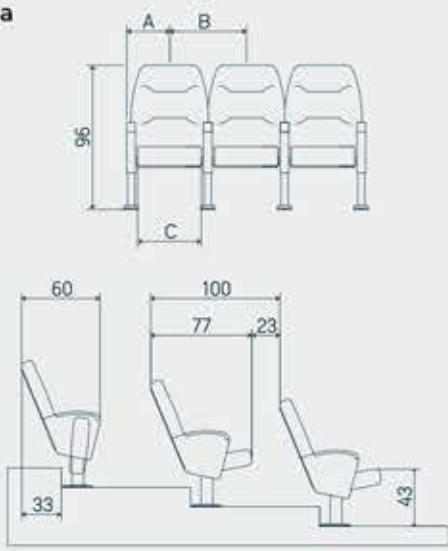

Sedia

MODEL	A	B	C	Min.R
SEDIA I	30	52	44	1000
SEDIA II	32	56	48	1500