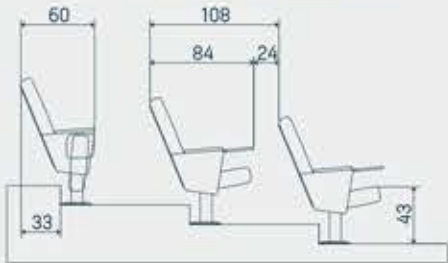

Sedia Yazı sehpalı /With writing desk