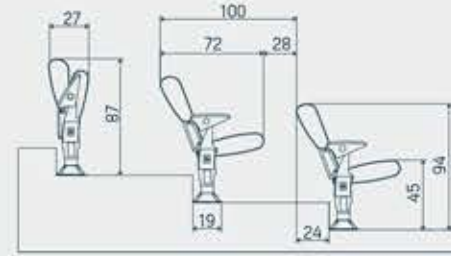

Sedia

Artica

Ruby

Diamond

MODEL	A	B	C	Min.R
SEDIA I	30	52	44	1000
SEDIA II	32	56	48	1500

Artica 2 Yazı sehpalı /With writing desk

Ruby Uzun arkalklı /With tall backrest

Diamond Uzun arkalklı /With tall backrest