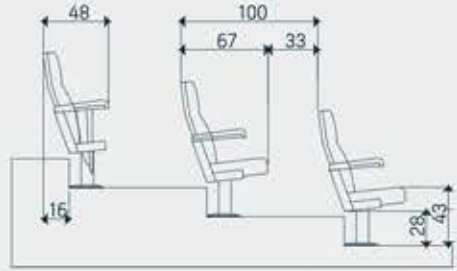

Sedia Yazı sehpalı /With writing desk

Ruby Yazı sehpalı /With writing desk

Diamond Yazı sehpalı /With writing desk

Pearl

Pearl II

Ölçü birimi: cm

Pearl II Yazı sehpalı / With writing desk