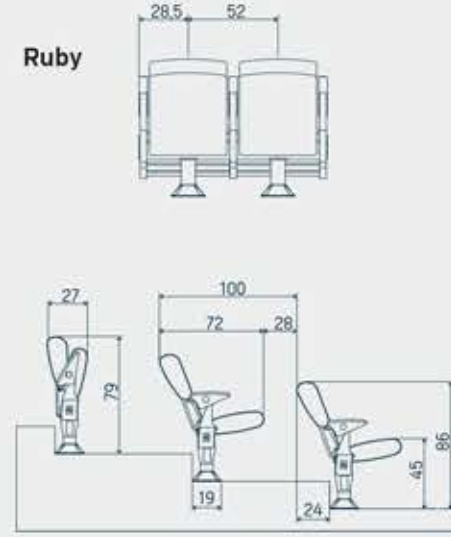

Ruby

MODEL	A	B	C	Min.R
SEDIA I	30	52	44	1000
SEDIA II	32	56	48	1500