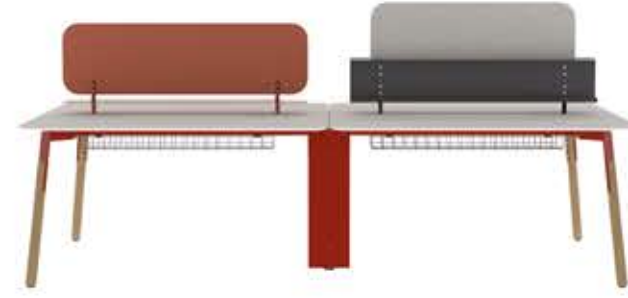

Nord Workstation Dört Kişilik
Nord Workstation for Four People
240-280-320x142x75 cm