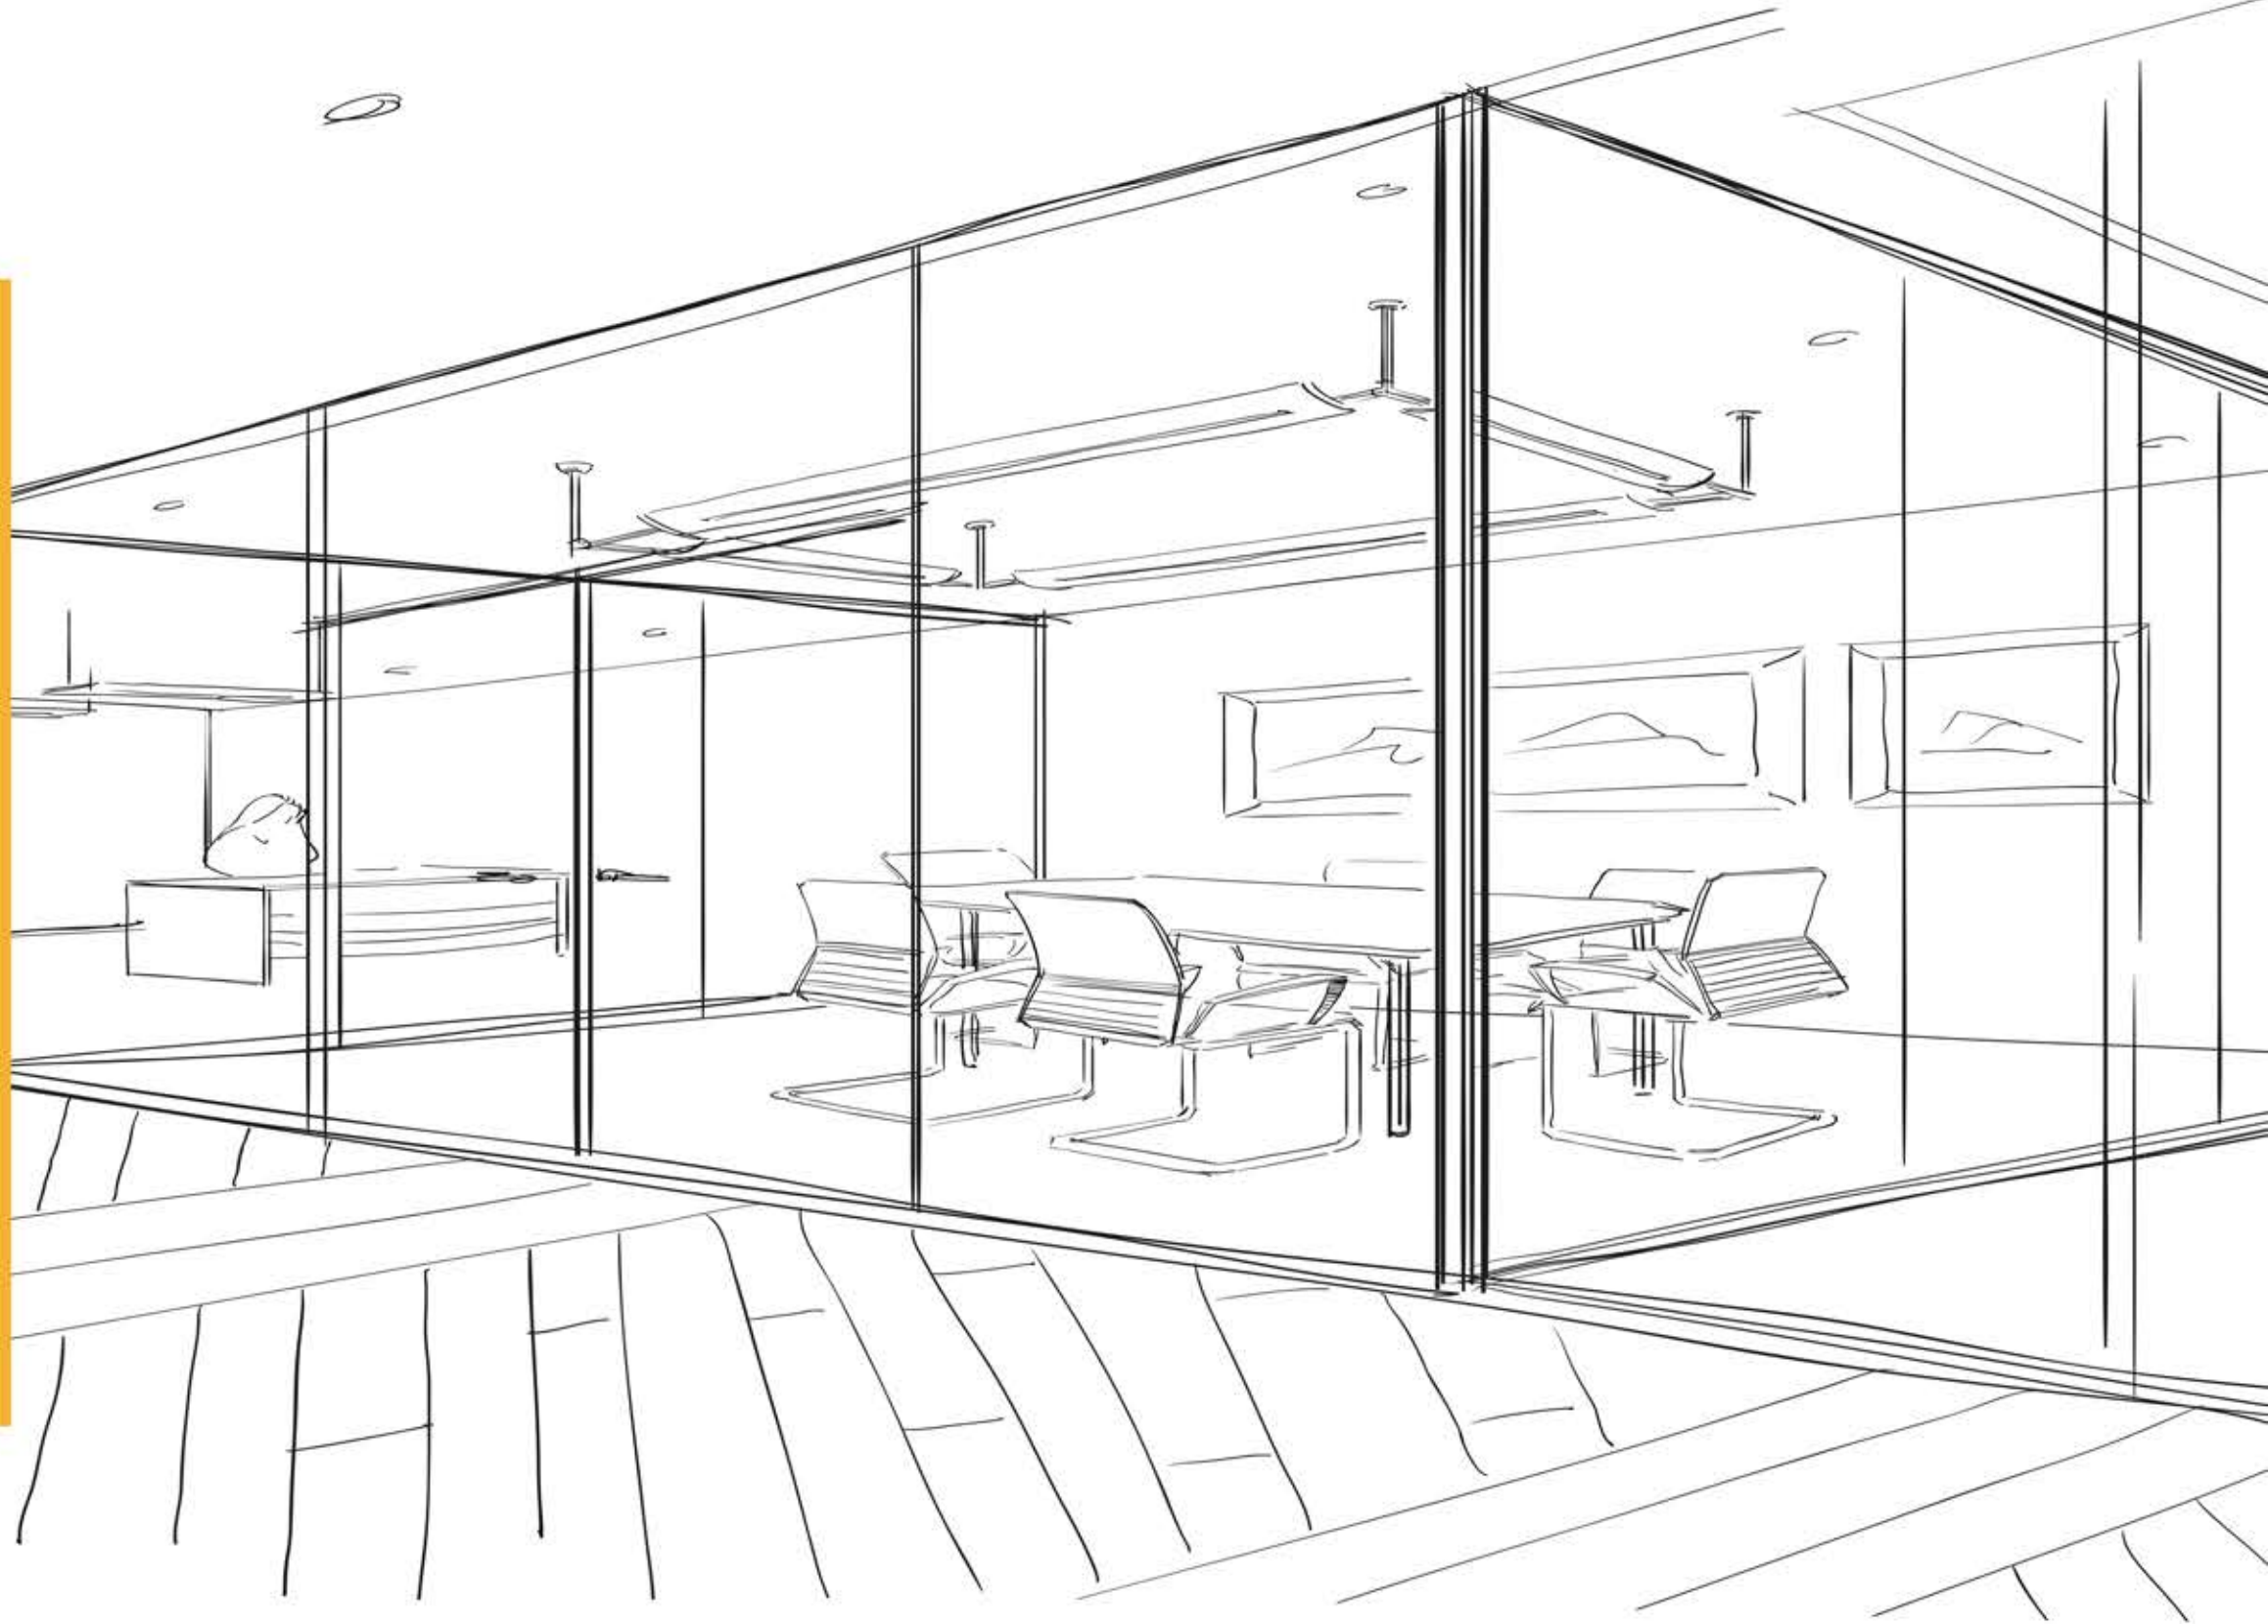

doxo

— CATALOG —