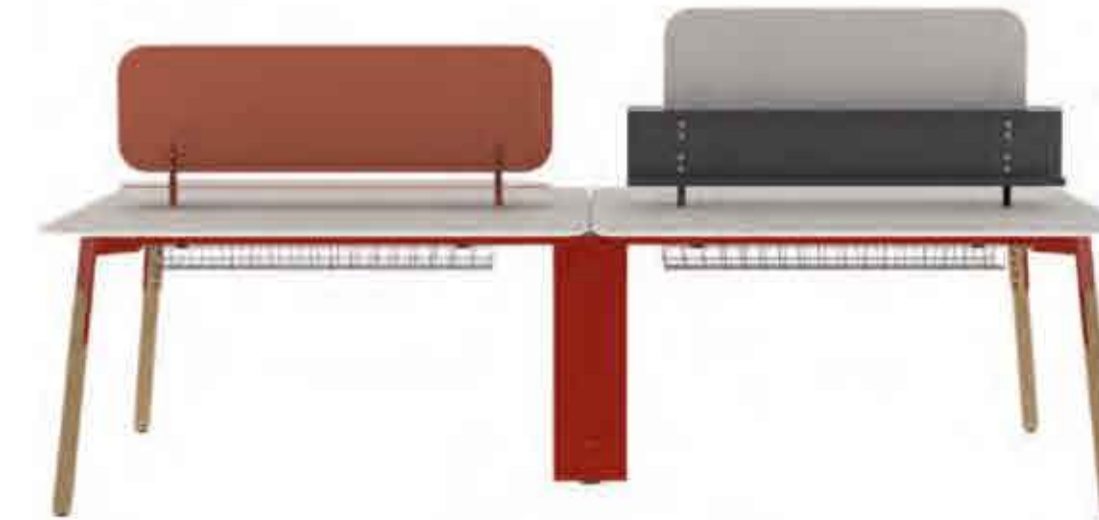

Nord Sehpa  
Nord Coffee Table  
60x60x42 cm

100x60x42 cm

Nord Yönetici Masası  
Nord Executive Desk  
180-200x90x75 cm

Nord Toplantı Masası  
Nord Meeting Table  
210x110x75 cm  
260x115x75 cm

Nord Workstation Dört Kişilik  
Nord Workstation for Four People  
240-280-320x142x75 cm